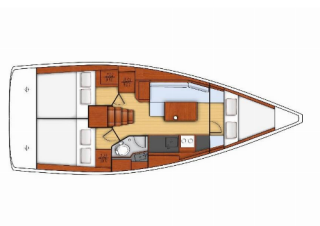

OCEANIS 35

Mala Luna (2016)

Silver Sail Ltd • Kralja Zvonimira 14 • 21000 Spalato • Croazia

Telefono: +385 99 2608 224

E-mail: info@silversail.hr

Web: www.silversail.hr

Base Per Yacht	Pula, ACI Marina Pomer, Croazia
Yacht ID	205
Brands	Beneteau
Nome	Mala Luna
Anno Di Costruzione	2016
Lunghezza	34 Ft
Cabine	3
Cucette	6 + 2
Bagni/Docce	1