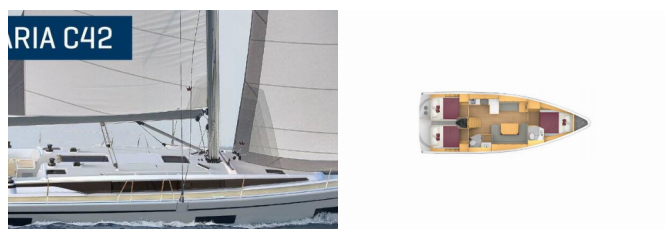

BAVARIA C42

Josef (2021)

Silver Sail Ltd • Kralja Zvonimira 14 • 21000 Spalato • Croazia

Telefono: +385 99 2608 224

E-mail: info@silversail.hr

Web: www.silversail.hr

Base Per Yacht	Athens, Alimos Marina, Grecia
Yacht ID	1966
Brands	Bavaria
Nome	Josef
Anno Di Costruzione	2021
Lunghezza	41 Ft
Cabine	3
Cuccette	6 + 2
Passeggeri Massimi	8
Bagni/Docce	2