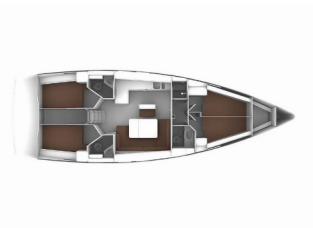

<b>Base Per Yacht</b>	Fethiye, Yacht Classic Hotel Marina, Turchia
<b>Yacht ID</b>	1890
<b>Brands</b>	Bavaria
<b>Nome</b>	Istanbul
<b>Anno Di Costruzione</b>	2021
<b>Lunghezza</b>	47 Ft
<b>Cabine</b>	4
<b>Cuccette</b>	8
<b>Bagni/Docce</b>	3