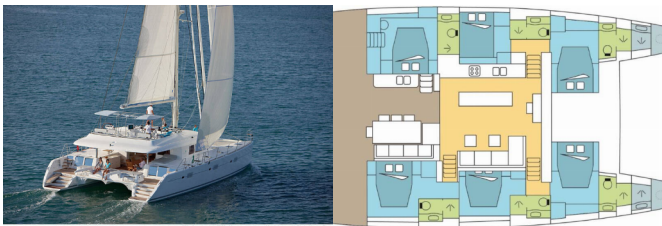

# LAGOON 620

DREAM HIVA OA (2021)

Silver Sail Ltd • Kralja Zvonimira 14 • 21000 Spalato • Croazia

Telefono: +385 99 2608 224

E-mail: info@silversail.hr

Web: www.silversail.hr

<b>Base Per Yacht</b>	Polynesia, Raiatea, Polinesia Francese
<b>Yacht ID</b>	1841
<b>Brands</b>	Lagoon
<b>Nome</b>	DREAM HIVA OA
<b>Anno Di Costruzione</b>	2021
<b>Lunghezza</b>	62 Ft
<b>Cabine</b>	6 + 2
<b>Cucette</b>	12 + 2
<b>Passeggeri Massimi</b>	12
<b>Bagni/Docce</b>	6 + 2