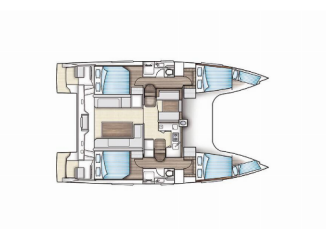

NAUTITECH 40 OPEN

LOU ROUSTIDOU (2022)

Silver Sail Ltd • Kralja Zvonimira 14 • 21000 Spalato • Croazia

Telefono: +385 99 2608 224

E-mail: info@silversail.hr

Web: www.silversail.hr

Base Per Yacht	Antigua, Jolly Harbour Marina, Caraibi
Yacht ID	1820
Brands	Nautitech
Nome	LOU ROUSTIDOU
Anno Di Costruzione	2022
Lunghezza	39 Ft
Cabine	4 + 2
Cuccette	8 + 2 + 2
Passeggeri Massimi	12
Bagni/Docce	2

ELETTRAUTO YACHT: Dissalatori, Inverter, Pannelli solari, Presa di corrente 220V, 12 V, USB sockets

INTERIOR: Convertible table in salon, Electric fans in cabins, WC elettrici

L'INTRATTENIMENTO: Bluetooth player, Casse in pozzetto, Fusion radio