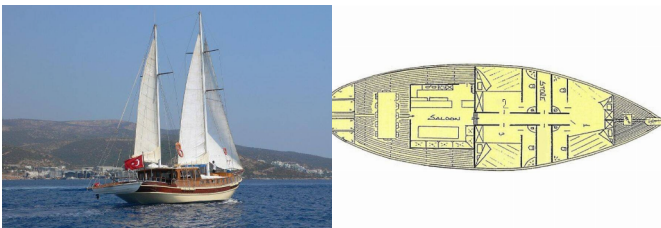

REMO

Remo (1986)

Silver Sail Ltd • Kralja Zvonimira 14 • 21000 Spalato • Croazia

Telefono: +385 99 2608 224

E-mail: info@silversail.hr

Web: www.silversail.hr

ELETTRAUTO YACHT: Aria condizionata, Generatore, Presa di corrente 220V, 24 V

L'INTRATTENIMENTO: Attrezzatura da pesca, Attrezzatura da snorkeling, Cellulare , Lettore CD, TV + DVD

NAVIGAZIONE: GPS

SICUREZZA: Radio VHF

Base Per Yacht Bodrum, Milta Marina, Turchia

Yacht ID 1708

Brands Custom Made