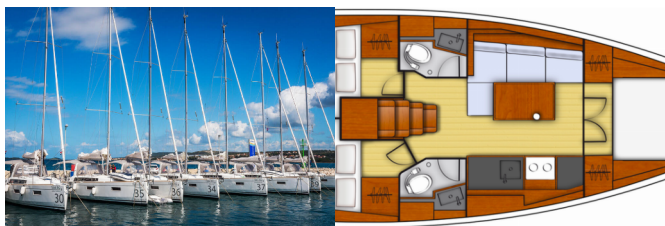

OCEANIS 38.1

Nirvana (2018)

Silver  Sail

Silver Sail Ltd • Kralja Zvonimira 14 • 21000 Spalato • Croazia

Telefono: +385 99 2608 224

E-mail: info@silversail.hr

Web: www.silversail.hr

Base Per Yacht	Marina Kornati, Biograd, Croazia
Yacht ID	1687
Brands	Beneteau
Nome	Nirvana
Anno Di Costruzione	2018
Lunghezza	38 Ft
Cabine	3
Cuccette	6 + 2
Passeggeri Massimi	8
Bagni/Docce	2