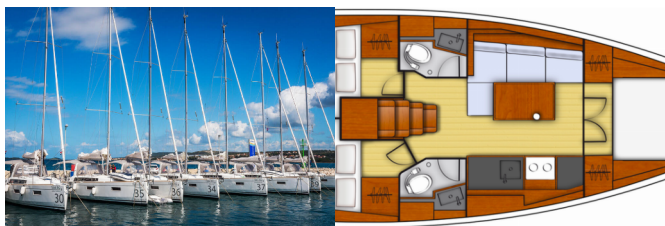

# OCEANIS 38.1

New Order (2018)

Silver Sail Ltd • Kralja Zvonimira 14 • 21000 Spalato • Croazia

Telefono: +385 99 2608 224

E-mail: info@silversail.hr

Web: www.silversail.hr

<b>Base Per Yacht</b>	Marina Kornati, Biograd, Croazia
<b>Yacht ID</b>	1686
<b>Brands</b>	Beneteau
<b>Nome</b>	New Order
<b>Anno Di Costruzione</b>	2018
<b>Lunghezza</b>	38 Ft
<b>Cabine</b>	3
<b>Cuccette</b>	6 + 2
<b>Passeggeri Massimi</b>	8
<b>Bagni/Docce</b>	2