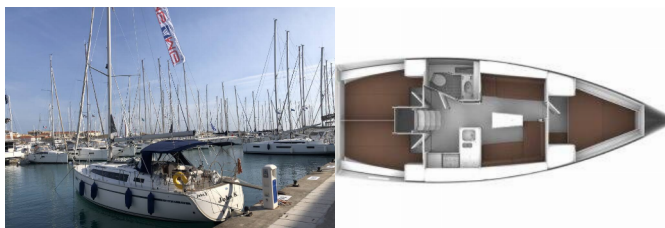

BAVARIA CRUISER 37

John K (2015)

Silver Sail Ltd • Kralja Zvonimira 14 • 21000 Spalato • Croazia

Telefono: +385 99 2608 224

E-mail: info@silversail.hr

Web: www.silversail.hr

Base Per Yacht	Lefkas, D-Marin, Grecia
Yacht ID	152
Brands	Bavaria
Nome	John K
Anno Di Costruzione	2015
Lunghezza	37 Ft
Cabine	3
Cuccette	6 + 1
Passeggeri Massimi	7
Bagni/Docce	1

ATTREZZATURE DI COPERTA: Paraspruzzi, Tendalino, Tender, Varricello Salpancore

ELETTRAUTO YACHT: Batteria, Pannelli solari, USB sockets

INTERIOR: Ventilatori elettrici

L'INTRATTENIMENTO: Bluetooth player