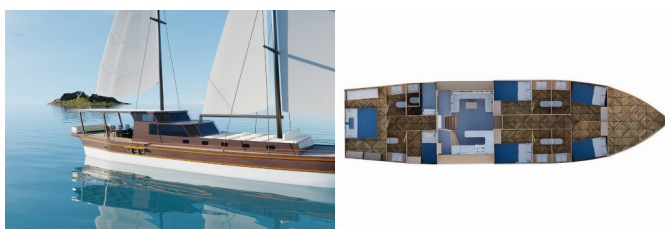

PATRONICE

Patronice (2000)

Silver Sail Ltd • Kralja Zvonimira 14 • 21000 Spalato • Croazia

Telefono: +385 99 2608 224

E-mail: info@silversail.hr

Web: www.silversail.hr

Base Per Yacht	Omiš, Croazia
Yacht ID	13961
Brands	Custom Made
Nome	Patronice
Anno Di Costruzione	2000
Lunghezza	72 Ft
Cabine	5
Cuccette	10
Bagni/Docce	5

ATTREZZATURE DI COPERTA: Bar, Tender

COMFORT: Asciugamani, Asciugamani da spiaggia, Biancheria da letto, Dom materassi

CUCINA: Creatore di caffè, Macchina del ghiaccio

ELETTRAUTO YACHT: 220V spina, Aria condizionata, Generatore, Spine 12V

INTERIOR: Dining table, Hair dryer, Toiletries

L'INTRATTENIMENTO: Attrezzatura da pesca, Attrezzatura da snorkeling, Donut, Giochi da tavolo, Kayak, Playstation 5, Sci d'acqua, Sound System, Stand up paddle (SUP), TV, Wi-Fi Internet