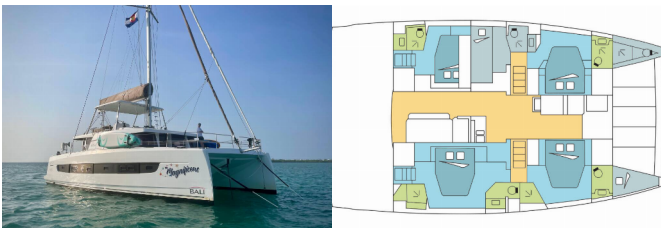

<b>Base Per Yacht</b>	Belize, Old Belize Marina , Belize
<b>Yacht ID</b>	13780
<b>Brands</b>	Catana
<b>Nome</b>	Magnificent
<b>Anno Di Costruzione</b>	2022
<b>Lunghezza</b>	49 Ft
<b>Cabine</b>	4
<b>Cuccette</b>	8
<b>Bagni/Docce</b>	4