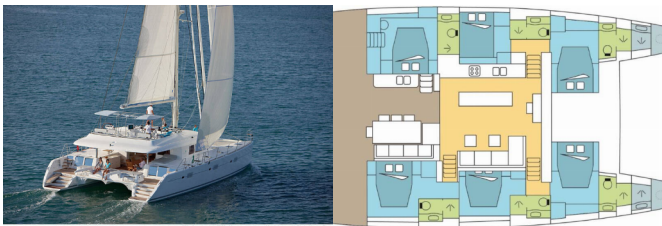

LAGOON 620

DREAM PATASH (2016)

Silver Sail Ltd • Kralja Zvonimira 14 • 21000 Spalato • Croazia

Telefono: +385 99 2608 224

E-mail: info@silversail.hr

Web: www.silversail.hr

Base Per Yacht	Polynesia, Raiatea, Polinesia Francese
Yacht ID	1371
Brands	Lagoon
Nome	DREAM PATASH
Anno Di Costruzione	2016
Lunghezza	62 Ft
Cabine	6 + 2
Cuccette	12 + 2
Passeggeri Massimi	12
Bagni/Docce	6 + 2

INTERIOR: Electric fans in cabins

L'INTRATTENIMENTO: Casse in pozzetto, MP3 Jack-Ipod, Radio

NAVIGAZIONE: Autopilota, Depthsounder, GPS chart plotter, Stazione del Vento/Anemometro, Tachimetro

SICUREZZA: Radio VHF