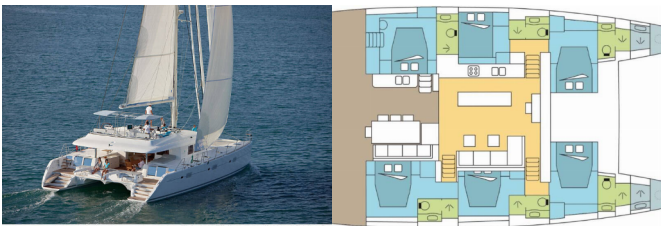

LAGOON 620

DREAM MOOREA (2019)

Silver Sail Ltd • Kralja Zvonimira 14 • 21000 Spalato • Croazia

Telefono: +385 99 2608 224

E-mail: info@silversail.hr

Web: www.silversail.hr

Base Per Yacht	Polynesia, Raiatea, Polinesia Francese
Yacht ID	1359
Brands	Lagoon
Nome	DREAM MOOREA
Anno Di Costruzione	2019
Lunghezza	62 Ft
Cabine	6 + 2
Cuccette	12 + 2
Passeggeri Massimi	12
Bagni/Docce	6 + 2

INTERIOR: Electric fans in cabins

L'INTRATTENIMENTO: Casse in pozzetto, MP3 Jack-Ipod, Radio

NAVIGAZIONE: Autopilota, Depthsounder, GPS chart plotter, Stazione del Vento/Anemometro, Tachimetro

SICUREZZA: Radio VHF