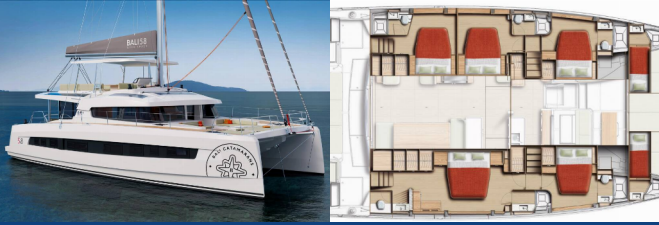

BALI 5.8

Angelina (2025)

Silver Sail Ltd • Kralja Zvonimira 14 • 21000 Spalato • Croazia

Telefono: +385 99 2608 224

E-mail: info@silversail.hr

Web: www.silversail.hr

Base Per Yacht	Marina Frapa, Rogoznica, Croazia
Yacht ID	13174
Brands	Catana
Nome	Angelina
Anno Di Costruzione	2025
Lunghezza	58 Ft
Cabine	5 + 2
Cuccette	10 + 2
Passeggeri Massimi	12
Bagni/Docce	5 + 2

ATTREZZATURE DI COPERTA: Ausiliari di ancoraggio (Riserva di ancoraggio, ancora di rispetto), Barbecue, Barca gancio (mezzomarinaio), Canna d'acqua, Cime di ormeggio, Doccetta esterna, Forward cockpit, Frigorifero sul flybridge, Hard Biminitop, Manovelle per winch, Parabordi, Passerella, Pompa di sentina - Manuale, Salpancora con contametri al timone, Teak deck, Teak pozzetto, Teak su flybridge, Varricello Salpancore

INTERIOR: Illuminazione indiretta nelle cabine e pozzetto, Lavasciuga, Luci interne a LED, Upholstery, Ventilatori elettrici, WC elettrici

L'INTRATTENIMENTO: Altoparlanti interni, Casse in pozzetto, Radio, Stand up paddle - Gonfiabile (iSUP), Wi-Fi Internet