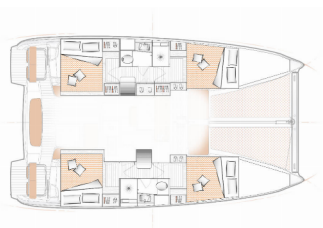

EXCESS 11

Jinsey (2025)

Silver Sail Ltd • Kralja Zvonimira 14 • 21000 Spalato • Croazia

Telefono: +385 99 2608 224

E-mail: info@silversail.hr

Web: www.silversail.hr

Base Per Yacht	Trogir, Yachtclub Seget (Marina Baotić), Croazia
Yacht ID	13088
Brands	Excess
Nome	Jinsey
Anno Di Costruzione	2025
Lunghezza	37 Ft
Cabine	4
Cuccette	8 + 2
Passeggeri Massimi	10
Bagni/Docce	2

ELETTRAUTO YACHT: Inverter

INTERIOR: Tavolo trasformabile, Ventilatori elettrici, WC elettrici

L'INTRATTENIMENTO: Fins, Hi-Fi sistema, Mask and snorkel, Wi-Fi Internet

NAVIGAZIONE: Attrezzatura di navigazione, Autopilota, Binocolo, Carte nautiche e nautica guida, Compass, GPS, Riflettore radar, Wind/speed/depth instruments