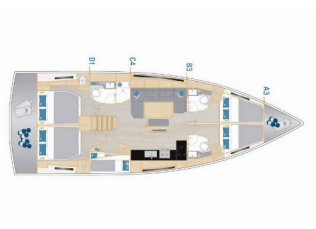

HANSE 460

Mare Morea (2025)

Silver Sail Ltd • Kralja Zvonimira 14 • 21000 Spalato • Croazia

Telefono: +385 99 2608 224

E-mail: info@silversail.hr

Web: www.silversail.hr

Base Per Yacht	Marina Mandalina, Sibenik, Croazia
Yacht ID	12996
Brands	Hanse Yachts
Nome	Mare Morea
Anno Di Costruzione	2025
Lunghezza	48 Ft
Cabine	5
Cuccette	10 + 2
Passeggeri Massimi	12
Bagni/Docce	3

INTERIOR: Barometro, Lowerable salon table, Orologio

L'INTRATTENIMENTO: Casse in pozzetto, Radio

NAVIGAZIONE: Attrezzatura di navigazione, Autopilota, Bretonplotter, Bussola da rilevamento, Carte nautiche e nautica guida, Elica di prua, GPS, GPS chart plotter, GPS plotter cartografico - Pozzetto, Harbour guides, Logge/Lot/Speed/Wind, Parallel ruler, Riflettore radar, Spyglass, Windex