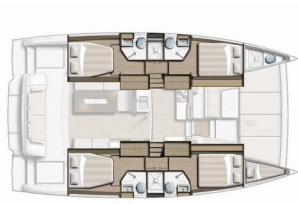

BALI 4.2

Chèrie (2025)

Silver Sail

Silver Sail Ltd • Kralja Zvonimira 14 • 21000 Spalato • Croazia

Telefono: +385 99 2608 224

E-mail: info@silversail.hr

Web: www.silversail.hr

Base Per Yacht	Dubrovnik, Komolac, ACI Marina Dubrovnik, Croazia
Yacht ID	12775
Brands	Catana
Nome	Chèrie
Anno Di Costruzione	2025
Lunghezza	42 Ft
Cabine	4 + 1
Cuccette	8 + 2 + 1
Passeggeri Massimi	10
Bagni/Docce	4 + 1

ATTREZZATURE DI COPERTA: Doccetta esterna, Fly sunbathing area, Forward cockpit, Piattaforma da bagno, Tavolo pozzetto, Tendalino, Tender

COMFORT: Biancheria da letto, Cuscini per pozzetto, Cuscini prendisole per la tuga

CUCINA: Acqua calda, Congelatore, Creatore di caffè, Fornello, Forno, Frigorifero, Utensili da cucina

ELETTRAUTO YACHT: Aria condizionata, Carica batterie, Inverter, Pannelli solari, Riscaldamento

INTERIOR: Convertible table in salon, Electric fans in cabins, WC elettrici

L'INTRATTENIMENTO: Casse in pozzetto, Radio mp3 player, TV

NAVIGAZIONE: Autopilota, Carte nautiche e nautica guida, GPS plotter cartografico - Pozzetto, Portolano, Tridata

SICUREZZA: Radio VHF

VELE: Electric halyard winch