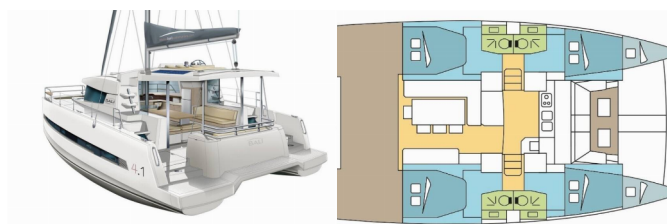

BALI 4.1

GALADRIEL (2020)

Silver Sail Ltd • Kralja Zvonimira 14 • 21000 Spalato • Croazia

Telefono: +385 99 2608 224

E-mail: info@silversail.hr

Web: www.silversail.hr

Base Per Yacht	Corfu, Gouvia Marina, Grecia
Yacht ID	12614
Brands	Catana
Nome	GALADRIEL
Anno Di Costruzione	2020
Lunghezza	41 Ft
Cabine	4 + 2
Cuccette	8 + 2 + 2
Passeggeri Massimi	12
Bagni/Docce	4

ELETTRAUTO YACHT: Converter 220V/12V, Dissalatori, Inverter, Pannelli solari

INTERIOR: Convertible table in salon, Electric fans in cabins, Tavolo trasformabile, WC elettrici

L'INTRATTENIMENTO: Casse in pozzetto, Fusion radio