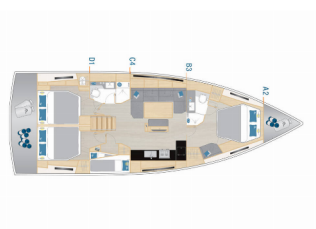

HANSE 460

Kontrari - OW (2025)

Silver Sail Ltd • Kralja Zvonimira 14 • 21000 Spalato • Croazia

Telefono: +385 99 2608 224

E-mail: info@silversail.hr

Web: www.silversail.hr

Base Per Yacht	Marina Kornati, Biograd, Croazia
Yacht ID	12569
Brands	Hanse Yachts
Nome	Kontrari - OW
Anno Di Costruzione	2025
Lunghezza	48 Ft
Cabine	4
Cuccette	8 + 2
Bagni/Docce	2

ELETTRAUTO YACHT: Aria condizionata, Carica batterie, Generatore, Inverter, Riscaldamento

INTERIOR: Convertible table in salon

L'INTRATTENIMENTO: Casse in pozzetto, Radio CD mp3 player + USB

NAVIGAZIONE: Autopilota, Carte nautiche, Elica di prua, GPS plotter cartografico - Pozzetto, Portolano, Tridata