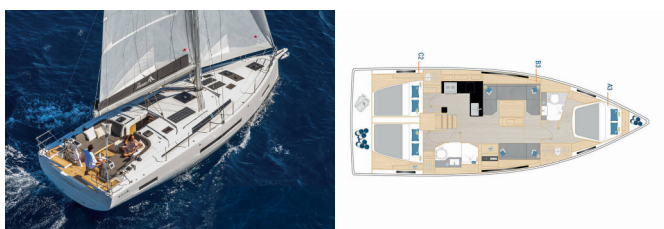

<b>Base Per Yacht</b>	Sukosan, D-Marin Dalmacija Marina, Croazia
<b>Yacht ID</b>	12564
<b>Brands</b>	Hanse Yachts
<b>Nome</b>	Cleo
<b>Anno Di Costruzione</b>	2025
<b>Lunghezza</b>	41 Ft
<b>Cabine</b>	3
<b>Cuccette</b>	6 + 2
<b>Passeggeri Massimi</b>	8
<b>Bagni/Docce</b>	2

**ELETTRAUTO YACHT:** Carica batterie, Inverter

**INTERIOR:** Salon

**L'INTRATTENIMENTO:** Casse in pozzetto, Radio CD mp3 player + USB

**NAVIGAZIONE:** Autopilota, Carte nautiche, Elica di prua, GPS plotter cartografico - Pozzetto, Portolano, Tridata