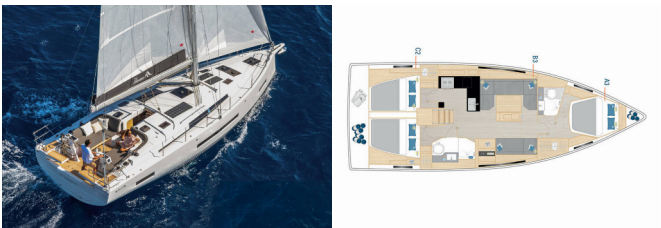

HANSE 410

#055 (2025)

Silver Sail Ltd • Kralja Zvonimira 14 • 21000 Spalato • Croazia

Telefono: +385 99 2608 224

E-mail: info@silversail.hr

Web: www.silversail.hr

Base Per Yacht	Dubrovnik, Komolac, ACI Marina Dubrovnik, Croazia
Yacht ID	12563
Brands	Hanse Yachts
Nome	#055
Anno Di Costruzione	2025
Lunghezza	41 Ft
Cabine	3
Cuccette	6 + 2
Passeggeri Massimi	8
Bagni/Docce	2

ELETTRAUTO YACHT: Carica batterie, Inverter

INTERIOR: Salon

L'INTRATTENIMENTO: Casse in pozzetto, Radio CD mp3 player + USB

NAVIGAZIONE: Autopilota, Carte nautiche, Elica di prua, GPS plotter cartografico - Pozzetto, Portolano, Tridata