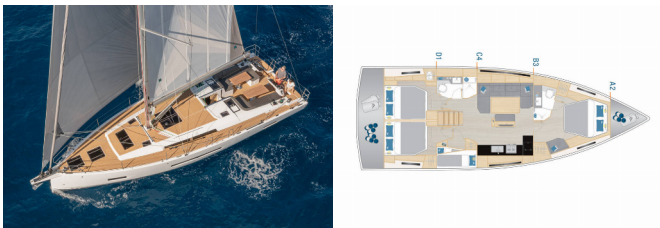

<b>Base Per Yacht</b>	Sukosan, D-Marin Dalmacija Marina, Croazia
<b>Yacht ID</b>	12557
<b>Brands</b>	Hanse Yachts
<b>Nome</b>	#232 - OW
<b>Anno Di Costruzione</b>	2025
<b>Lunghezza</b>	48 Ft
<b>Cabine</b>	4
<b>Cuccette</b>	8 + 2
<b>Passeggeri Massimi</b>	10
<b>Bagni/Docce</b>	2