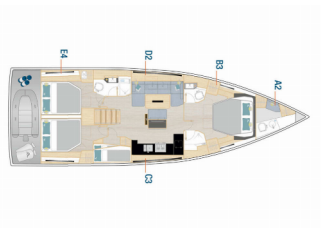

HANSE 510

Amber - OW (2025)

Silver Sail Ltd • Kralja Zvonimira 14 • 21000 Spalato • Croazia

Telefono: +385 99 2608 224

E-mail: info@silversail.hr

Web: www.silversail.hr

Base Per Yacht	Marina Kastela, Croazia
Yacht ID	12555
Brands	Hanse Yachts
Nome	Amber - OW
Anno Di Costruzione	2025
Lunghezza	52 Ft
Cabine	4 + 1
Cuccette	8 + 2 + 1
Passeggeri Massimi	11
Bagni/Docce	2 + 1

ELETTRAUTO YACHT: Aria condizionata, Carica batterie, Generatore, Inverter, Riscaldamento

INTERIOR: Convertible table in salon, WC elettrici

L'INTRATTENIMENTO: Casse in pozzetto, Radio lettore CD

NAVIGAZIONE: Autopilota, Carte nautiche, Elica di prua, GPS plotter cartografico - Pozzetto, Portolano, Tridata