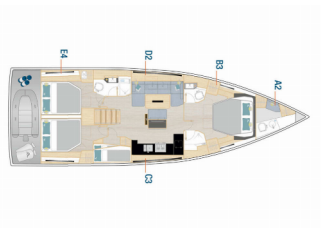

HANSE 510

#063 (2025)

Silver Sail Ltd • Kralja Zvonimira 14 • 21000 Spalato • Croazia

Telefono: +385 99 2608 224

E-mail: info@silversail.hr

Web: www.silversail.hr

Base Per Yacht	Sukosan, D-Marin Dalmacija Marina, Croazia
Yacht ID	12555
Brands	Hanse Yachts
Nome	#063
Anno Di Costruzione	2025
Lunghezza	52 Ft
Cabine	4 + 1
Cuccette	8 + 2 + 1
Passeggeri Massimi	11
Bagni/Docce	2 + 1

ELETTRAUTO YACHT: Aria condizionata, Carica batterie, Generatore, Inverter, Riscaldamento

INTERIOR: Convertible table in salon, WC elettrici

L'INTRATTENIMENTO: Casse in pozzetto, Radio lettore CD

NAVIGAZIONE: Autopilota, Carte nautiche, Elica di prua, GPS plotter cartografico - Pozzetto, Portolano, Tridata