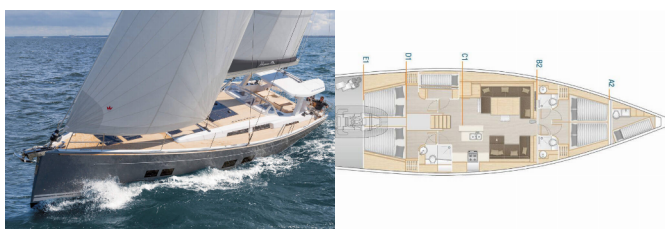

# HANSE 588

Citrus (2025)

Silver Sail Ltd • Kralja Zvonimira 14 • 21000 Spalato • Croazia

Telefono: +385 99 2608 224

E-mail: info@silversail.hr

Web: www.silversail.hr

<b>Base Per Yacht</b>	Trogir, Yachtclub Seget (Marina Baotić), Croazia
<b>Yacht ID</b>	12554
<b>Brands</b>	Hanse Yachts
<b>Nome</b>	Citrus
<b>Anno Di Costruzione</b>	2025
<b>Lunghezza</b>	56 Ft
<b>Cabine</b>	5 + 1
<b>Cuccette</b>	10 + 2 + 2
<b>Passeggeri Massimi</b>	12
<b>Bagni/Docce</b>	3 + 1