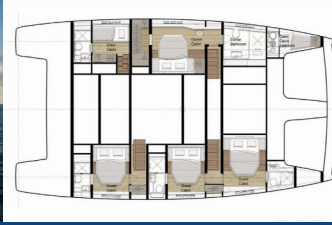

Base Per Yacht Marina Frapa, Rogoznica, Croazia

Yacht ID 12375

Brands Sunreef Yachts

Nome Sinata

Anno Di Costruzione 2019

Lunghezza 60 Ft

Cabine 4 + 2

Cucette 9 + 3

Bagni/Docce 4 + 2

ATTREZZATURE DI COPERTA: Ancora con catena, Ausiliari di ancoraggio (Riserva di ancoraggio, ancora di rispetto), Barca gancio (mezzomarinaio), Canna d'acqua, Deck pennello (spazzalone), Doccetta esterna, Flybridge, Frigorifero a pozzetto, Hard Biminitop, Imbuto per carburante, Manovelle per winch, Motore fuoribordo, Panchetta, Parabordi, Paraspruzzi, Passerella, Piattaforma da bagno, Pompa di sentina - Manuale, Round fender, Scaletta per risalita, Secchio di plastica, Spugna, Teak deck, Teak pozzetto, Tendalino, Tender, Varricello Salpancore

COMFORT: Cuscini per pozzetto

CUCINA: Congelatore, Forno, Frigorifero, Lavastoviglie, Macchina del ghiaccio

ELETTRAUTO YACHT: Aria condizionata, Dissalatori, Generatore, Pompa, Pompa di sentina - Electric, Prolunga per corrente 220 V, Riscaldamento, USB sockets

INTERIOR: Coolbox, Documenti della imbarcazione, Ferro, Hair dryer, Lavasciuga, Salon table, WC elettrici

L'INTRATTENIMENTO: Altoparlanti interni, Attrezzatura da pesca, Attrezzatura da snorkeling, Casse in pozzetto, Kayak, Kneeboard, Sci d'acqua, Stand up paddle (SUP), TV, Wakeboard, Wi-Fi Internet

NAVIGAZIONE: Bussola da rilevamento, Compass, CRO bandiera, Elica di prua, Radar, Riflettore radar, Tridata

SICUREZZA: Allarme di sentina, Attrezzature di sicurezza, Barra timone di rispetto, Estintore, Fuoco accetta, Giubbotti di salvataggio, Horseshoe lifebuoy (salvagenti a ferro di cavallo), Imbracatura di sicurezza (cinture di sicurezza), Kit di pronto soccorso (farmacia), Lucchetto, Nebbia corno, Rettungsinsel, Set di attrezzi, Torcia, Tronchese

VELE: Lazy bag, Lazy jacks