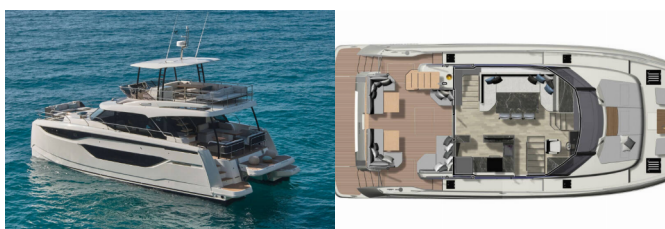

PRESTIGE M48

Diamond Si (2024)

Silver Sail Ltd • Kralja Zvonimira 14 • 21000 Spalato • Croazia

Telefono: +385 99 2608 224

E-mail: info@silversail.hr

Web: www.silversail.hr

Base Per Yacht	Marina Frapa, Rogoznica, Croazia
Yacht ID	12373
Brands	Prestige Yachts
Nome	Diamond Si
Anno Di Costruzione	2024
Lunghezza	49 Ft
Cabine	3 + 1
Cuccette	7 + 1
Passeggeri Massimi	8
Bagni/Docce	3

ATTREZZATURE DI COPERTA: Hard Biminitop, Piattaforma da bagno, Teak pozzetto

CUCINA: Frigorifero, Lavastoviglie, Macchina del ghiaccio

ELETTRAUTO YACHT: Aria condizionata, Dissalatori, Generatore, Prolunga per corrente 220 V, Riscaldamento

INTERIOR: Essiccatore, Lavatrice, Safe

L'INTRATTENIMENTO: Altoparlanti interni, Casse in pozzetto, FUSION sound system, Underwater lights

NAVIGAZIONE: AIS, Autopilota, Radar, Stazione del Vento/Anemometro