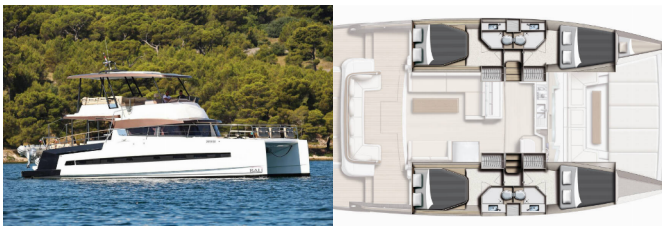

# BALI 4.3 MY

Sierra (2020)

Silver Sail Ltd • Kralja Zvonimira 14 • 21000 Spalato • Croazia

Telefono: +385 99 2608 224

E-mail: info@silversail.hr

Web: www.silversail.hr

<b>Base Per Yacht</b>	Sukosan, D-Marin Dalmacija Marina, Croazia
<b>Yacht ID</b>	12307
<b>Brands</b>	Catana
<b>Nome</b>	Sierra
<b>Anno Di Costruzione</b>	2020
<b>Lunghezza</b>	42 Ft
<b>Cabine</b>	4 + 1
<b>Cuccette</b>	8 + 1 + 1
<b>Passeggeri Massimi</b>	12
<b>Bagni/Docce</b>	4