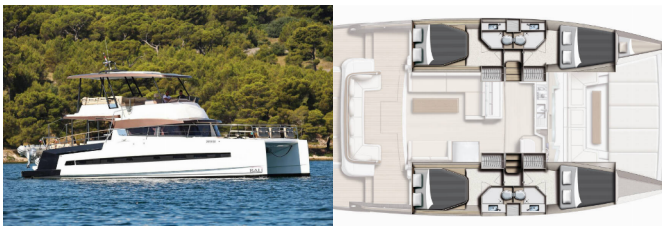

BALI 4.3 MY

Sierra (2020)

Silver  Sail

Silver Sail Ltd • Kralja Zvonimira 14 • 21000 Spalato • Croazia

Telefono: +385 99 2608 224

E-mail: info@silversail.hr

Web: www.silversail.hr

Base Per Yacht	Marina Mandalina, Sibenik, Croazia
Yacht ID	12307
Brands	Catana
Nome	Sierra
Anno Di Costruzione	2020
Lunghezza	42 Ft
Cabine	4 + 1
Cuccette	8 + 1 + 1
Passeggeri Massimi	12
Bagni/Docce	4