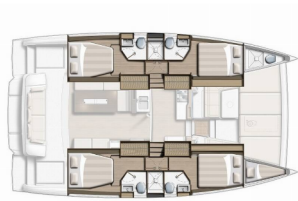

BALI 4.2

Tina (2023)

Silver  Sail

Silver Sail Ltd • Kralja Zvonimira 14 • 21000 Spalato • Croazia

Telefono: +385 99 2608 224

E-mail: info@silversail.hr

Web: www.silversail.hr

Base Per Yacht	Dubrovnik, Komolac, ACI Marina Dubrovnik, Croazia
Yacht ID	12306
Brands	Catana
Nome	Tina
Anno Di Costruzione	2023
Lunghezza	42 Ft
Cabine	4 + 1
Cuccette	8 + 2 + 1
Passeggeri Massimi	11
Bagni/Docce	4 + 1