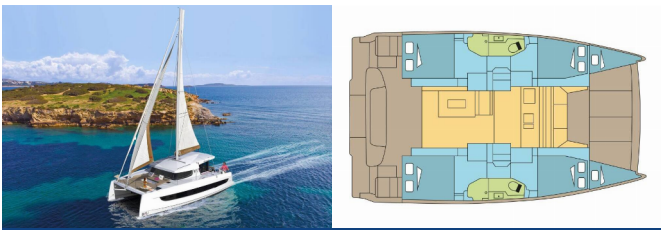

Silver Sail Ltd • Kralja Zvonimira 14 • 21000 Spalato • Croazia

Telefono: +385 99 2608 224

E-mail: info@silversail.hrWeb: www.silversail.hr

Base Per Yacht	Grenada, Port Louis Marina, Caraibi
Yacht ID	12300
Brands	Catana
Nome	GOLFINA
Anno Di Costruzione	2024
Lunghezza	40 Ft
Cabine	4 + 2
Cuccette	8 + 2
Passeggeri Massimi	10
Bagni/Docce	2

ATTREZZATURE DI COPERTA: Barbecue, Cockpit luce, Davit, Doccetta esterna, Motore fuoribordo, Salpancora con contametri al timone, Scaletta per risalita, Seats for aft bench, Tavolo pozzetto, Tender, Varricello Salpancore