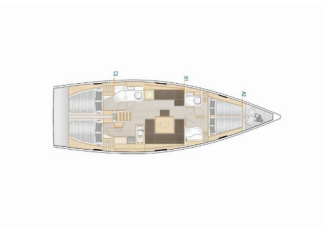

HANSE 458

Vivi (2025)

Silver Sail Ltd • Kralja Zvonimira 14 • 21000 Spalato • Croazia

Telefono: +385 99 2608 224

E-mail: info@silversail.hr

Web: www.silversail.hr

Base Per Yacht	Marina Punat, Krk, Croazia
Yacht ID	12287
Brands	Hanse Yachts
Nome	Vivi
Anno Di Costruzione	2025
Lunghezza	46 Ft
Cabine	4
Cuccette	8 + 1
Passeggeri Massimi	9
Bagni/Docce	2