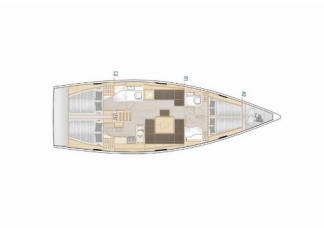

Silver Sail Ltd • Kralja Zvonimira 14 • 21000 Spalato • Croazia

Telefono: +385 99 2608 224

E-mail: info@silversail.hr

Web: www.silversail.hr