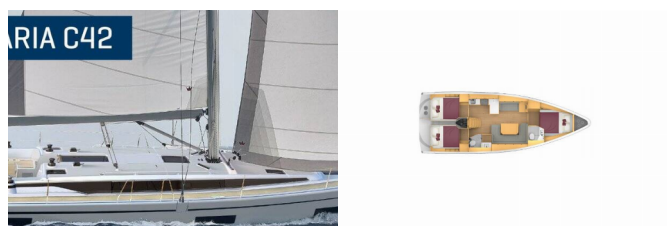

BAVARIA C42

PRESTIGE (2025)

Silver Sail Ltd • Kralja Zvonimira 14 • 21000 Spalato • Croazia

Telefono: +385 99 2608 224

E-mail: info@silversail.hr

Web: www.silversail.hr

Base Per Yacht	Paros, Grecia
Yacht ID	12234
Brands	Bavaria
Nome	PRESTIGE
Anno Di Costruzione	2025
Lunghezza	41 Ft
Cabine	3
Cuccette	6 + 2
Passeggeri Massimi	8
Bagni/Docce	2