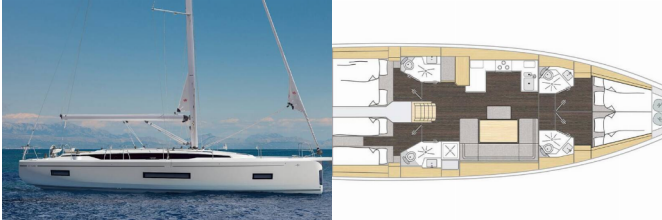

Base Per Yacht Marina Punat, Krk, Croazia

Yacht ID 12230

Brands Bavaria

Nome Princess Laura

Anno Di Costruzione 2025

Lunghezza 48 Ft

Cabine 5

Cuccette 10 + 2

Bagni/Docce 3

ATTREZZATURE DI COPERTA: Ancora galleggiante, Ancora principale, Ausiliari di ancoraggio (Riserva di ancoraggio, ancora di rispetto), Barca gancio (mezzomarinaio), Canna d'acqua, Cime di ormeggio, Cockpit grill, Deck pennello (spazzalone), Dinghy pompa (pompa aria), Doccetta esterna, Frigorifero a pozzetto, Girante, Manovelle per winch, Panchetta, Parabordi, Paraspruzzi, Passerella, Piattaforma da bagno, Pompa di sentina - Manuale, Porta laterale per l'imbarco, Round fender, Scaletta per risalita, Secchio di plastica, Springleine, Spugna, Tanica per gasolio, Tavolo esterno con la luce, Teak pozzetto, Tendalino, Tender, Varricello Salpancore

COMFORT: Biancheria da letto, Coperte, Cuscini, Cuscini per pozzetto

CUCINA: Acqua calda, Bombe del gas, Capsule caffè NESPRESSO, Fornello, Forno, Frigorifero, Lavello, Utensili da cucina

ELETTRAUTO YACHT: Aria condizionata, Batteria di avviamento, Carica batterie, Pannelli solari, Pompa di sentina - Electric, Presa di corrente 220V, 12 V, Prolunga per corrente 220 V, Riscaldamento, Service batteries

INTERIOR: Appendiabiti, Barometro, Doccia interno, Documenti della imbarcazione, Interni in rovere, Orologio, Upholstery, Yacht chiavi

L'INTRATTENIMENTO: Bluetooth player, Casse in pozzetto, FUSION sound system, mp3 player, Radio, USB

NAVIGAZIONE: Attrezzatura di navigazione, Autopilota, Binocolo, Bussola da rilevamento, Carte nautiche e nautica guida, CRO bandiera, Ecoscandaglio, Elica di prua, GPS plotter cartografico - Pozzetto, Harbour guides, LED luci di navigazione, Logge/Lot/Speed/Wind, Riflettore radar, spyglass with bearing compass, Stazione del Vento/Anemometro, Tridata

SICUREZZA: Barra timone di rispetto, Corpetti salvagente autogonfiabili, Day shapes / signals, Estintore, Imbracatura di sicurezza (cinture di sicurezza), Kit di pronto soccorso (farmacia), Lampada, Nebbia corno, Radio VHF, Salvagente + Lampeggiante, Segnali di soccorso, Serbatoio nero, Set di attrezzi, Tute termiche