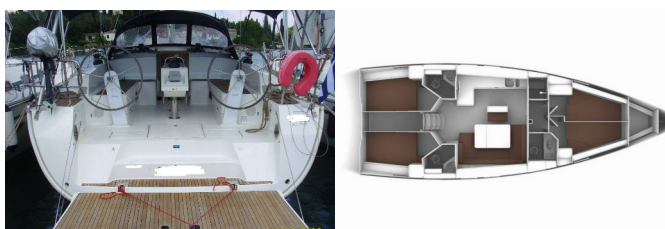

BAVARIA CRUISER 46

Zefi (2015)

Silver Sail Ltd • Kralja Zvonimira 14 • 21000 Spalato • Croazia

Telefono: +385 99 2608 224

E-mail: info@silversail.hr

Web: www.silversail.hr

Base Per Yacht	Lefkas Main Port, Grecia
Yacht ID	12008
Brands	Bavaria
Nome	Zefi
Anno Di Costruzione	2015
Lunghezza	47 Ft
Cabine	4
Cuccette	8 + 1
Bagni/Docce	3

ATTREZZATURE DI COPERTA: Cime di ormeggio, Doccetta esterna, Manovelle per winch, Motore fuoribordo, Parabordi, Paraspruzzi, Piattaforma da bagno, Scaletta per risalita, Tavolo pozzetto, Tendalino, Tender, Varricello Salpancore