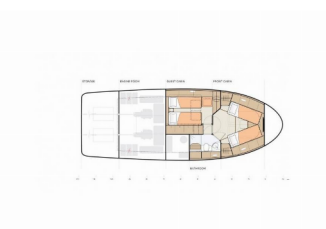

GREENLINE 40

D&D (2023)

Silver Sail Ltd • Kralja Zvonimira 14 • 21000 Spalato • Croazia

Telefono: +385 99 2608 224

E-mail: info@silversail.hr

Web: www.silversail.hr

Base Per Yacht	Marina Kornati, Biograd, Croazia
Yacht ID	11960
Brands	Greenline
Nome	D&D
Anno Di Costruzione	2023
Lunghezza	39 Ft
Cabine	2
Cuccette	4 + 2
Passeggeri Massimi	6
Bagni/Docce	1