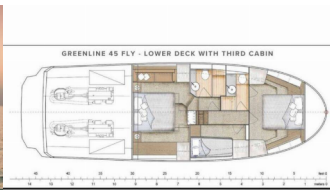

GREENLINE 45

Chili (2023)

Silver Sail Ltd • Kralja Zvonimira 14 • 21000 Spalato • Croazia

Telefono: +385 99 2608 224

E-mail: info@silversail.hr

Web: www.silversail.hr

Base Per Yacht	Marina Kornati, Biograd, Croazia
Yacht ID	11957
Brands	Greenline
Nome	Chili
Anno Di Costruzione	2023
Lunghezza	51 Ft
Cabine	3
Cuccette	6 + 2
Bagni/Docce	2

INTERIOR: Convertible table in salon, LED lights, WC elettrici

L'INTRATTENIMENTO: Altoparlanti interni, Casse in pozzetto, FUSION sound system, Underwater lights

NAVIGAZIONE: Autopilota, Bussola da rilevamento, Carte nautiche e nautica guida, Docking camera, Elica di poppa, Elica di prua, GPS chart plotter, Harbour guides, Luce di navigazione, Radar