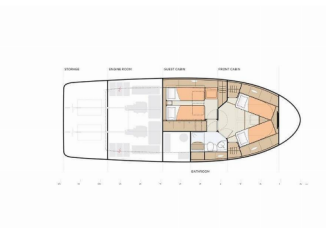

GREENLINE 40

Lady Elma (2022)

Silver Sail Ltd • Kralja Zvonimira 14 • 21000 Spalato • Croazia

Telefono: +385 99 2608 224

E-mail: info@silversail.hr

Web: www.silversail.hr

Base Per Yacht	Marina Kornati, Biograd, Croazia
Yacht ID	11944
Brands	Greenline
Nome	Lady Elma
Anno Di Costruzione	2022
Lunghezza	39 Ft
Cabine	2
Cuccette	4 + 2
Passeggeri Massimi	6
Bagni/Docce	1

ATTREZZATURE DI COPERTA: Ancora con catena, Ancora galleggiante, Ancora principale, Bussola principale, Cime di ormeggio, Doccetta esterna, Parabordi, Piattaforma da bagno, Scaletta per risalita, Tavolo pozzetto, Teak pozzetto, Teak seats in cockpit, Tender, Tetto apribile, Varricello Salpancore