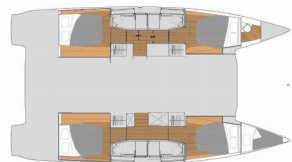

---

<b>Base Per Yacht</b>	BVI, Tortola, Nanny Cay Marina, Isole Vergini Britanniche
<b>Yacht ID</b>	11799
<b>Brands</b>	Fountaine Pajot
<b>Nome</b>	Be Nauti
<b>Anno Di Costruzione</b>	2023
<b>Lunghezza</b>	44 Ft
<b>Cabine</b>	4 + 1
<b>Cuccette</b>	8 + 1 + 1
<b>Passeggeri Massimi</b>	10
<b>Bagni/Docce</b>	4 + 1