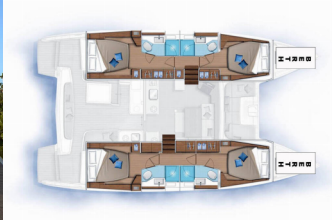

LAGOON 46

Mateta (2023)

Silver Sail Ltd • Kralja Zvonimira 14 • 21000 Spalato • Croazia

Telefono: +385 99 2608 224

E-mail: info@silversail.hr

Web: www.silversail.hr

Base Per Yacht	Seychelles, Eden Island Marina, Seychelles
Yacht ID	11787
Brands	Lagoon
Nome	Mateta
Anno Di Costruzione	2023
Lunghezza	46 Ft
Cabine	4 + 2
Cuccette	8 + 2
Passeggeri Massimi	10
Bagni/Docce	4

INTERIOR: Appendiabiti, Electric fans in cabins, Foldable table, Luci interne a LED, Scopino da bagno, Upholstery, WC elettrici, Yacht refit interno

L'INTRATTENIMENTO: Bose Sound System, Fins, Fusion radio, Mask and snorkel, Underwater lights