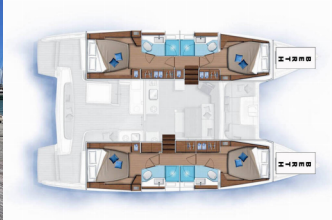

LAGOON 46

Kerry Lee (2022)

Silver Sail Ltd • Kralja Zvonimira 14 • 21000 Spalato • Croazia

Telefono: +385 99 2608 224

E-mail: info@silversail.hr

Web: www.silversail.hr

Base Per Yacht	BVI, Tortola, Nanny Cay Marina, Isole Vergini Britanniche
Yacht ID	11768
Brands	Lagoon
Nome	Kerry Lee
Anno Di Costruzione	2022
Lunghezza	46 Ft
Cabine	4 + 2
Cuccette	8 + 2 + 2
Passeggeri Massimi	12
Bagni/Docce	4