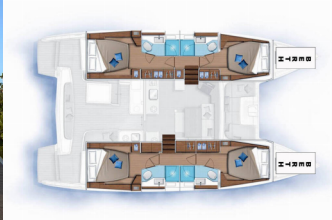

LAGOON 46

La Badine (2022)

Silver Sail Ltd • Kralja Zvonimira 14 • 21000 Spalato • Croazia

Telefono: +385 99 2608 224

E-mail: info@silversail.hr

Web: www.silversail.hr

Base Per Yacht	BVI, Tortola, Nanny Cay Marina, Isole Vergini Britanniche
Yacht ID	11766
Brands	Lagoon
Nome	La Badine
Anno Di Costruzione	2022
Lunghezza	46 Ft
Cabine	4 + 2
Cuccette	8 + 2 + 2
Passeggeri Massimi	12
Bagni/Docce	4

INTERIOR: Appendiabiti, Electric fans in cabins, Foldable table, Luci interne a LED, Scopino da bagno, Upholstery, WC elettrici, Yacht refit interno

L'INTRATTENIMENTO: Bose Sound System, Fins, Fusion radio, Mask and snorkel, Underwater lights