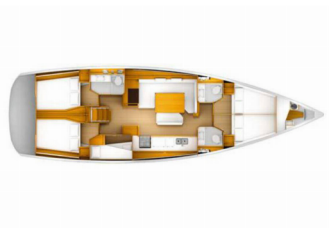

SUN ODYSSEY 509

Saphira (2014)

Silver Sail Ltd • Kralja Zvonimira 14 • 21000 Spalato • Croazia

Telefono: +385 99 2608 224

E-mail: info@silversail.hr

Web: www.silversail.hr

Base Per Yacht	Lidingö-Göshaga, Svezia
Yacht ID	11765
Brands	Jeanneau
Nome	Saphira
Anno Di Costruzione	2014
Lunghezza	50 Ft
Cabine	5 + 1
Cuccette	10 + 2
Bagni/Docce	3

INTERIOR: Luci interne a LED

L'INTRATTENIMENTO: Altoparlanti interni, Casse in pozzetto, Radio lettore CD, Wi-Fi Internet

NAVIGAZIONE: Autopilota, Compass, Elica di prua, GPS plotter cartografico - Pozzetto, LED luci di navigazione, Stazione del Vento/Anemometro, Tridata