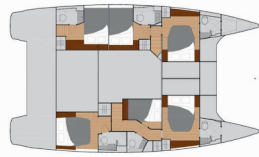

Silver Sail Ltd • Kralja Zvonimira 14 • 21000 Spalato • Croazia

Telefono: +385 99 2608 224

E-mail: info@silversail.hr

Web: www.silversail.hr