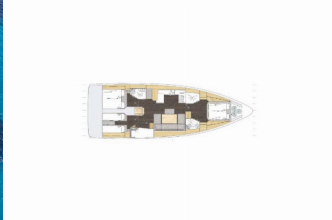

---

<b>Base Per Yacht</b>	Marina Kornati, Biograd, Croazia
<b>Yacht ID</b>	11612
<b>Brands</b>	Bavaria
<b>Nome</b>	Anjumi
<b>Anno Di Costruzione</b>	2025
<b>Lunghezza</b>	48 Ft
<b>Cabine</b>	4
<b>Cuccette</b>	8 + 2
<b>Passeggeri Massimi</b>	10
<b>Bagni/Docce</b>	2