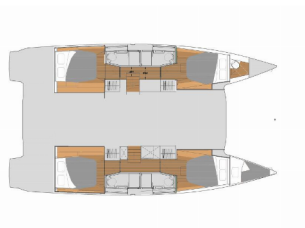

FONTAINE PAJOT ELBA 45

Pau Hana II (2022)

Silver Sail Ltd • Kralja Zvonimira 14 • 21000 Spalato • Croazia

Telefono: +385 99 2608 224

E-mail: info@silversail.hr

Web: www.silversail.hr

Base Per Yacht	BVI, Tortola, Nanny Cay Marina, Isole Vergini Britanniche
Yacht ID	11571
Brands	Fountaine Pajot
Nome	Pau Hana II
Anno Di Costruzione	2022
Lunghezza	44 Ft
Cabine	4
Cuccette	8
Passeggeri Massimi	8
Bagni/Docce	4