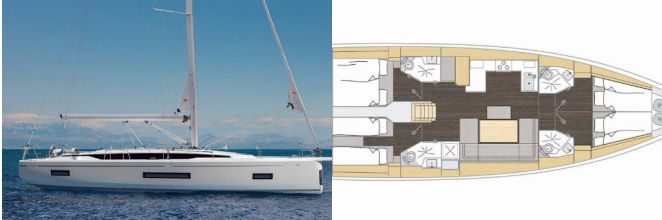

Base Per Yacht Marina Tehnomont Veruda,
Pula, Croazia

Yacht ID 11549

Brands Bavaria

Nome NN1

**Anno Di
Costruzione** 2025

Lunghezza 48 Ft

Cabine 4

Cuccette 8 + 2

Bagni/Docce 4

ATTREZZATURE DI COPERTA: Ancora galleggiante, Ancora principale, Ausiliari di ancoraggio (Riserva di ancoraggio, ancora di rispetto), Barca gancio (mezzomarinaio), Canna d'acqua, Cime di ormeggio, Cockpit grill, Deck pennello (spazzalone), Dinghy pompa (pompa aria), Doccetta esterna, Frigorifero a pozzetto, Impeller, V-belt, oilfilter, Manovelle per winch, Panchetta, Parabordi, Paraspruzzi, Passerella, Piattaforma da bagno, Pompa di sentina - Manuale, Porta laterale per l'imbarco, Round fender, Scaletta per risalita, Secchio di plastica, Springleine, Spugna, Tanica per gasolio, Tavolo esterno con la luce, Teak pozzetto, Tendalino, Tender, Varricello Salpancore

COMFORT: Biancheria da letto, Coperte, Cuscini, Cuscini per pozzetto

CUCINA: Acqua calda, Bombe del gas, Capsule caffè NESPRESSO, Fornello, Forno, Frigorifero, Lavello, Utensili da cucina

ELETTRAUTO YACHT: Aria condizionata, Batteria di avviamento, Carica batterie, Pannelli solari, Pompa di sentina - Electric, Presa di corrente 220V, 12 V, Prolunga per corrente 220 V, Riscaldamento, Service batteries

INTERIOR: Appendiabiti, Barometro, Doccia interno, Documenti della imbarcazione, Interni in rovere, Orologio, Upholstery, Yacht chiavi

L'INTRATTENIMENTO: Bluetooth player, Casse in pozzetto, FUSION sound system, mp3 player, Underwater lights, USB

NAVIGAZIONE: Attrezzatura di navigazione, Autopilota, Binocolo, Bussola da rilevamento, Carte nautiche e nautica guida, CRO bandiera, Ecoscandaglio, Elica di prua, GPS plotter cartografico - Pozzetto, Harbour guides, LED luci di navigazione, Logge/Lot/Speed/Wind, Riflettore radar, spyglass with bearing compass, Stazione del Vento/Anemometro, Tridata

SICUREZZA: Barra timone di rispetto, Day shapes / signals, Estintore, Giubbotti di salvataggio, Imbracatura di sicurezza (cinture di sicurezza), Kit di pronto soccorso (farmacia), Lampada, Nebbia corno, Paddles (Remi), Radio VHF, Ricambi motore, Salvagente + Lampeggiante, Segnali di soccorso, Serbatoio nero, Set di attrezzi, Tute termiche