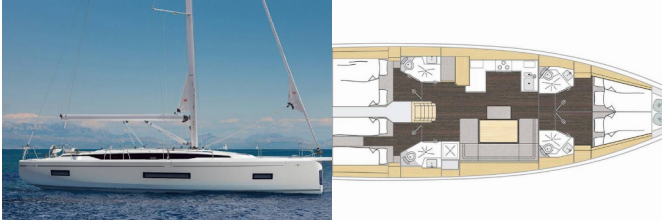

Base Per Yacht Marina Tehnomont Veruda,
Pula, Croazia

Yacht ID 11548

Brands Bavaria

Nome NN

**Anno Di
Costruzione** 2025

Lunghezza 48 Ft

Cabine 4

Cuccette 8 + 2

**Passeggeri
Massimi** 10

Bagni/Docce 4

ATTREZZATURE DI COPERTA: Ancora galleggiante, Ancora principale, Ausiliari di ancoraggio (Riserva di ancoraggio, ancora di rispetto), Barca gancio (mezzomarinaio), Canna d'acqua, Cime di ormeggio, Cockpit grill, Deck pennello (spazzalone), Dinghy pompa (pompa aria), Doccetta esterna, Frigorifero a pozzetto, Impeller, V-belt, oilfilter, Manovelle per winch, Panchetta, Parabordi, Paraspruzzi, Passerella, Piattaforma da bagno, Pompa di sentina - Manuale, Porta laterale per l'imbarco, Round fender, Scaletta per risalita, Secchio di plastica, Springleine, Spugna, Tanica per gasolio, Tavolo esterno con la luce, Teak pozzetto, Tendalino, Tender, Varricello Salpancore

COMFORT: Biancheria da letto, Coperte, Cuscini, Cuscini per pozzetto

CUCINA: Acqua calda, Bombole del gas, Capsule caffè NESPRESSO , Fornello, Forno, Frigorifero, Lavello, Utensili da cucina

ELETTRAUTO YACHT: Aria condizionata, Batteria di avviamento, Carica batterie, Pannelli solari, Pompa di sentina - Electric, Presa di corrente 220V, 12 V, Prolunga per corrente 220 V, Riscaldamento, Service batteries

INTERIOR: Appendiabiti, Barometro, Doccia interno , Documenti della imbarcazione, Interni in rovere, Orologio, Upholstery, Yacht chiavi

L'INTRATTENIMENTO: Bluetooth player, Casse in pozzetto, FUSION sound system, mp3 player, Underwater lights, USB

NAVIGAZIONE: Attrezzatura di navigazione, Autopilota, Binocolo, Bussola da rilevamento, Carte nautiche e nautica guida, CRO bandiera, Ecoscandaglio, Elica di prua, GPS plotter cartografico - Pozzetto, Harbour guides, LED luci di navigazione, Logge/Lot/Speed/Wind, Riflettore radar, spyglass with bearing compass, Stazione del Vento/Anemometro, Tridata

SICUREZZA: Barra timone di rispetto, Day shapes / signals, Estintore, Giubbotti di salvataggio, Imbracatura di sicurezza (cinture di sicurezza), Kit di pronto soccorso (farmacia), Lampada, Nebbia corno, Paddles (Remi), Radio VHF , Ricambi motore, Salvagente + Lampeggiante, Segnali di soccorso, Serbatoio nero, Set di attrezzi, Tute termiche