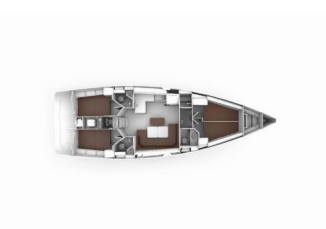

# BAVARIA CRUISER 46 STYLE

Tesorino (2023)

Silver Sail Ltd • Kralja Zvonimira 14 • 21000 Spalato • Croazia

Telefono: +385 99 2608 224

E-mail: info@silversail.hr

Web: www.silversail.hr

<b>Base Per Yacht</b>	Marina Tehnomont Veruda, Pula, Croazia
<b>Yacht ID</b>	11514
<b>Brands</b>	Bavaria
<b>Nome</b>	Tesorino
<b>Anno Di Costruzione</b>	2023
<b>Lunghezza</b>	47 Ft
<b>Cabine</b>	4
<b>Cuccette</b>	8 + 1
<b>Passeggeri Massimi</b>	9
<b>Bagni/Docce</b>	3