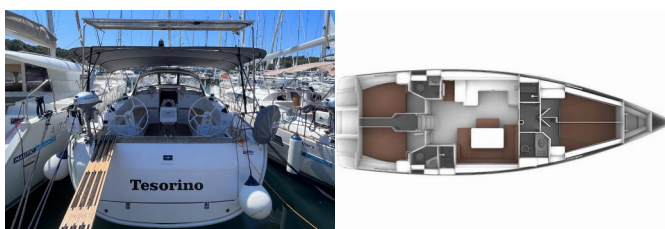

# BAVARIA CRUISER 46 STYLE

Tesorino (2023)

Silver Sail Ltd • Kralja Zvonimira 14 • 21000 Spalato • Croazia

Telefono: +385 99 2608 224

E-mail: info@silversail.hr

Web: www.silversail.hr

<b>Base Per Yacht</b>	Marina Tehnomont Veruda, Pula, Croazia
<b>Yacht ID</b>	11514
<b>Brands</b>	Bavaria
<b>Nome</b>	Tesorino
<b>Anno Di Costruzione</b>	2023
<b>Lunghezza</b>	47 Ft
<b>Cabine</b>	4
<b>Cucette</b>	8 + 1
<b>Passeggeri Massimi</b>	9
<b>Bagni/Docce</b>	3