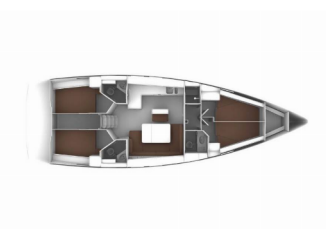

BAVARIA CRUISER 46

Regulus (2022)

Silver Sail Ltd • Kralja Zvonimira 14 • 21000 Spalato • Croazia

Telefono: +385 99 2608 224

E-mail: info@silversail.hr

Web: www.silversail.hr

Base Per Yacht	Marin Turk Göcek Village Port, Turchia
Yacht ID	11509
Brands	Bavaria
Nome	Regulus
Anno Di Costruzione	2022
Lunghezza	47 Ft
Cabine	4
Cucette	8 + 2
Passeggeri Massimi	10
Bagni/Docce	3