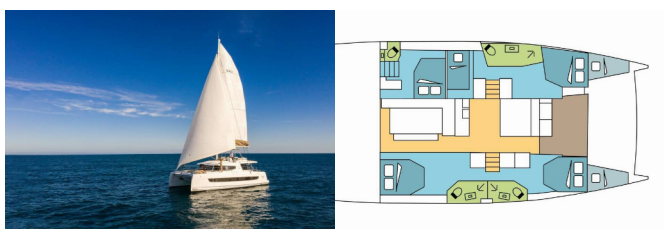

BALI 4.6

TERMEN (2024)

Silver Sail Ltd • Kralja Zvonimira 14 • 21000 Spalato • Croazia

Telefono: +385 99 2608 224

E-mail: info@silversail.hr

Web: www.silversail.hr

Base Per Yacht	Seychelles, Praslin, Seychelles
Yacht ID	11455
Brands	Catana
Nome	TERMEN
Anno Di Costruzione	2024
Lunghezza	47 Ft
Cabine	5 + 2
Cuccette	10
Passeggeri Massimi	12
Bagni/Docce	4

ATTREZZATURE DI COPERTA: Barbecue, Doccetta esterna, Scaletta per risalita, Sistema di sollevamento idraulico per gommoni, Tavolo pozzetto, Telecomando per verricello salpancore con contimetri al timone, Varricello Salpancore

CUCINA: Forno, Frigorifero

ELETTRAUTO YACHT: Alternator, Aria condizionata, Carica batterie, Dissalatori, Generatore, Inverter, Pannelli solari

INTERIOR: Electric fans in cabins, WC elettrici

L'INTRATTENIMENTO: FUSION sound system

NAVIGAZIONE: AIS, Autopilota, GPS plotter cartografico - Pozzetto

SICUREZZA: Extra fuel tank, Extra water tank

VELE: Electric main sail winch, Lazy bag, Lazy jacks